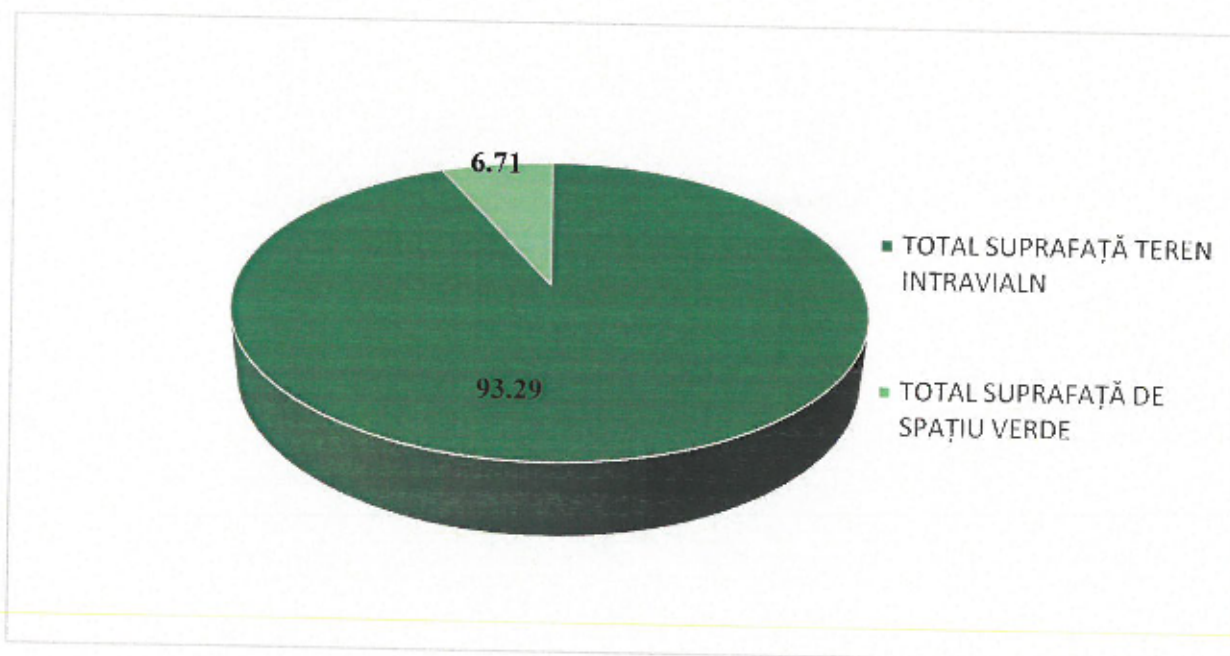

MUNICIPIUL CAREI
Str. 1 Decembrie 1918 nr. 40 – 445100 Carei – Jud. Satu Mare
Tel: 0261-861662, Fax: 0261-861663
ROMÂNIA

SUPRAFAȚA DE SPAȚIU VERDE PE CAP DE LOCUIITOR

POPULAȚIA (date statistice)	22971
SPAȚIU VERDE PE CAP DE LOCUIITOR	36.17 mp

SITUAȚIA PROCENTUALĂ DIN TOTAL INTRAVILAN

SUPRAFAȚĂ TEREN	mp
TOTAL SUPRAFAȚĂ TEREN INTRAVILAN	12381754.36
TOTAL SUPRAFAȚĂ DE SPAȚIU VERDE	830968.57
% DIN TOTAL INTRAVILAN	6.71

REPREZENTARE PROCENTUALĂ A SUPRAFETEI SPAȚIILOR VERZI DIN TOTALUL DE SUPRAFAȚĂ A TERENULUI INTRAVILAN