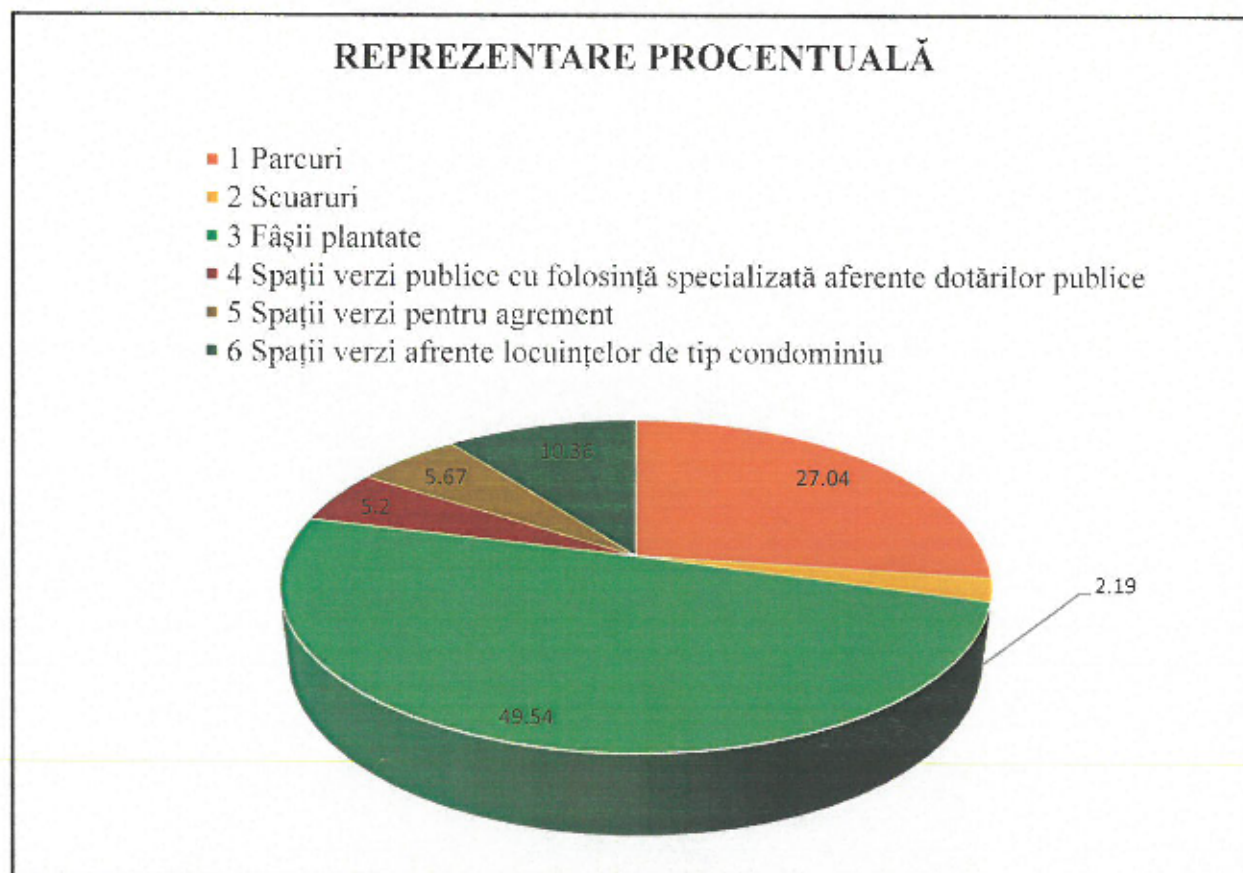

MUNICIPIUL CAREI
Str. 1 Decembrie 1918 nr. 40 – 445100 Carei – Jud. Satu Mare
Tel: 0261-861662, Fax: 0261-861663
ROMÂNIA

CENTRALIZATOR SPAȚII VERZI

Nr. Ctr.	Denumire spațiu Verde	Suprafață (mp)	%
1	Parcuri	224726.3	27.04
2	Scuaruri	18171.63	2.19
3	Fâșii plantate	411644.89	49.54
4	Spații verzi publice cu folosință specializată aferente dotărilor publice	43238.98	5.2
5	Spații verzi pentru agrement	47153.7	5.67
6	Spații verzi afrente locuințelor de tip condominiu	86033.07	10.36
	TOTAL SUPRAFAȚĂ	830968.57	100

REPREZENTAREA PROCENTUALĂ DIN TOTALUL SUPRAFAȚEI DE SPAȚIU VERDE DIN MUNICIPIUL CAREI